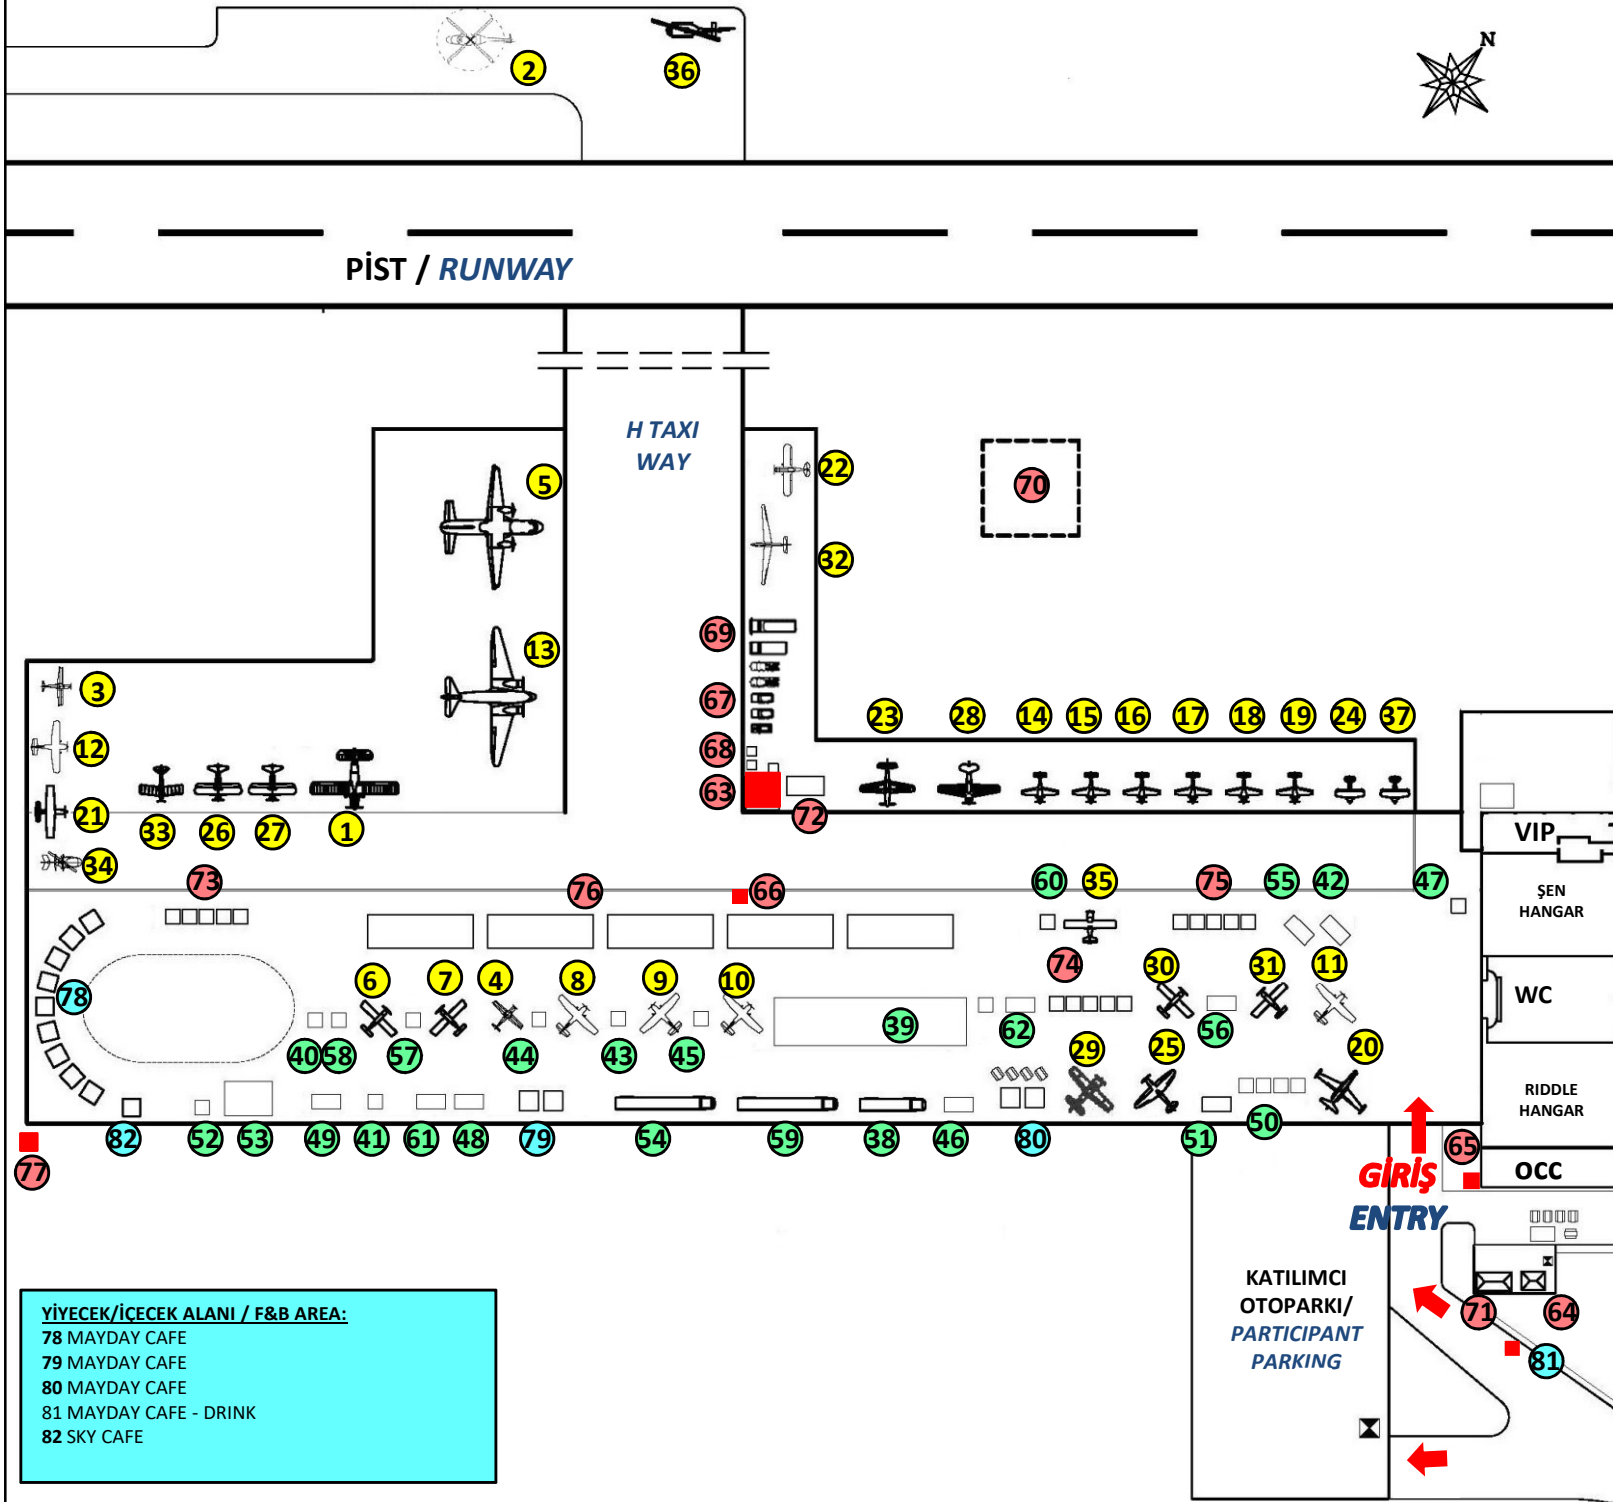

SHG AIRSHOW 2023 – YERLEŞİM PLANI/ LAYOUT PLAN

13.09.2023/REV1

(ALFABETİK SIRA / LE / BY ALPHABETICAL ORDER)

HAVA ARAÇLARI/ AIRCRAFTS

- 1 ANTONOV AN2
- 2 BELL 429
- 3 BRISTELL NG5
- 4 BRISTELL NG5
- 5 CASA CN-235
- 6 CESSNA 172
- 7 CESSNA 172
- 8 CESSNA 172
- 9 CESSNA 172
- 10 CESSNA 172
- 11 CESSNA 172
- 12 CESSNA 195
- 13 DOUGLAS DC3
"TURKISH DELIGHT"
- 14 EXTRA 330L
- 15 EXTRA 330L
- 16 EXTRA 330L
- 17 EXTRA 330L
- 18 EXTRA 330L
- 19 EXTRA 330SC
- 20 FOUGA MAGISTER
- 21 HUSKY A-1B
- 22 PIPER PAWNEE
- 23 P-51D MUSTANG
"FEROCIOUS FRANKIE"
- 24 PITTS S2B
- 25 SPITFIRE
- 26 STEARMAN A75N1
- 27 STEARMAN A75N1
- 28 T6G
- 29 TEXAN/HARVARD
- 30 TECNAM P92 ECHO
- 31 TECNAM P92 ECHO
- 32 THK GLIDER SZD
50-3 PUCHACZ
- 33 TIGER MOTH DH82
- 34 TRIXY G 4-2 R
- 35 TROY T200
- 36 UH-1H
- 37 YENİ MENEKŞE

YİYECEK/İÇECEK ALANI / F&B AREA:

- 78 MAYDAY CAFE
- 79 MAYDAY CAFE
- 80 MAYDAY CAFE
- 81 MAYDAY CAFE - DRINK
- 82 SKY CAFE

ÖNEMLİ NOKTALAR/ KEY POINTS:

- 63 ARTAN KULE / ARTAN TOWER
- 64 BEBEK BAKIM ODASI / BABY CARE ROOM
- 65 DANIŞMA / INFORMATION (OCC ÖNÜ)
- 66 DANIŞMA / INFORMATION (SAHNE ÖNÜ)
- 67 DESTEK ARAÇLARI/TOWING CARS ("02"- "07"- "08")
- 68 HAT EKİBİ / LINE CREW
- 69 İTFAİYE EKİBİ / FIRE BRIGADE ("01"- "03"- "04")
- 70 PARAŞÜT İNİŞ PANELİ/ PARA-LANDING SPOT
- 71 REVİR-AMBULANS / MEDICAL
- 72 SAHNE / STAGE
- 73 SEYİRCİ ÇADIRLARI-1 / CROWD TENT-1
- 74 SEYİRCİ ÇADIRLARI-2 / CROWD TENT-2
- 75 SEYİRCİ ÇADIRLARI-3 / CROWD TENT-3
- 76 TRİBÜNLER / TRIBUNE
- 77 KURTARMA EKİBİ/ RESCUE TEAM